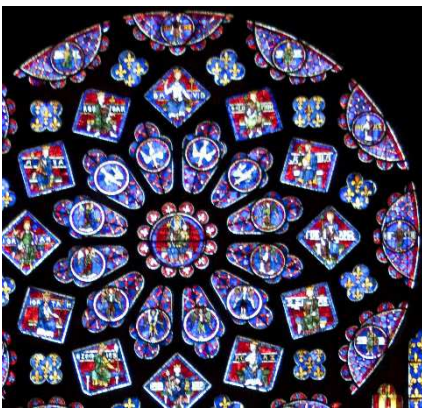

Gotika

Architektura:

vertikalita

lomený oblouk

křížová, síťová, kroužená klenba

Malířství:

Vitráže

knížní iluminace

desková malba
(jednobarevné pozadí, svatí)

Sochařství:

esovitě prohnuté postavy
oltáře
triptych
madony a piety